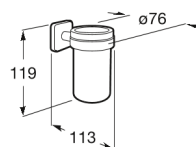

VICTORIA

Vægmonteret glasholder med glas (kan monteres med skruer eller klæbemiddel)

MÅL

Bredde	76 mm
Dybde	113 mm
Højde	119 mm

FARVE OG FINISH

01 Polished

TEKNISKE TEGNINGER

EGENSKABER

Installationstype: Vægmonteret

Materiale: Glas, Metal

Victoria

Et omfattende tilbehørssortiment med et funktionelt og tidløst design. Udover montering med skruer, kan Victoria også bruges med et klæbesystem, der ikke kræver boring (op til 5 kg statisk belastning). Den perfekte beklædning til private badeværelser, halvoftentlige områder og offentlige rum, inklusive løsninger til bevægelseshæmmede.